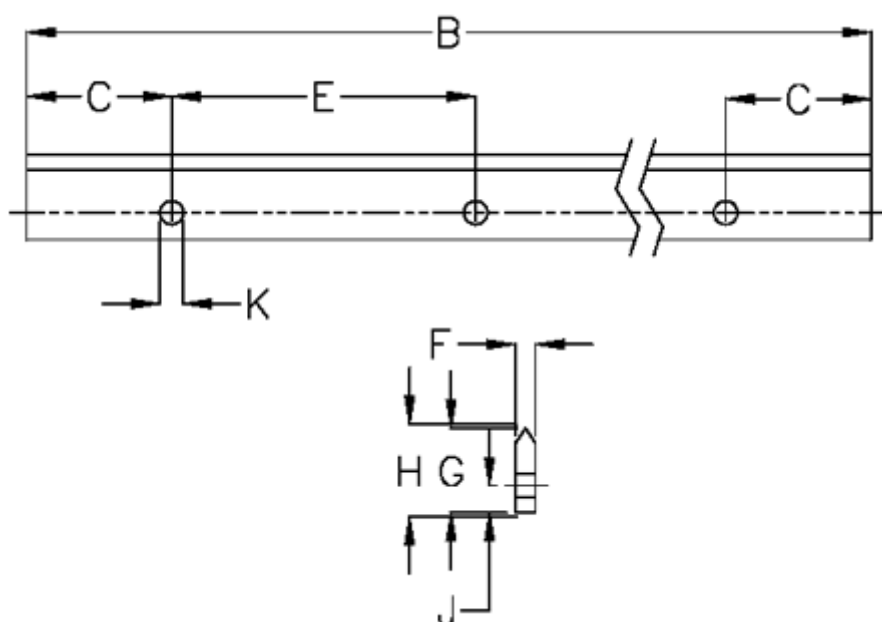

Varenummer: 057127426962
Beskrivelse: Hepco GV3 profilskinne M E L2696 P2
med forsænkede huller

Mål

B	= 2696	K	= 7xM6
C	= 43.0	Præcisionstype	= P2
E	= 90	vægt kg/1000	= 1.20
F	= 6.42		
For leje	= J34		
G	= 25.0		
H	= 25.46		
J	= 8.0		